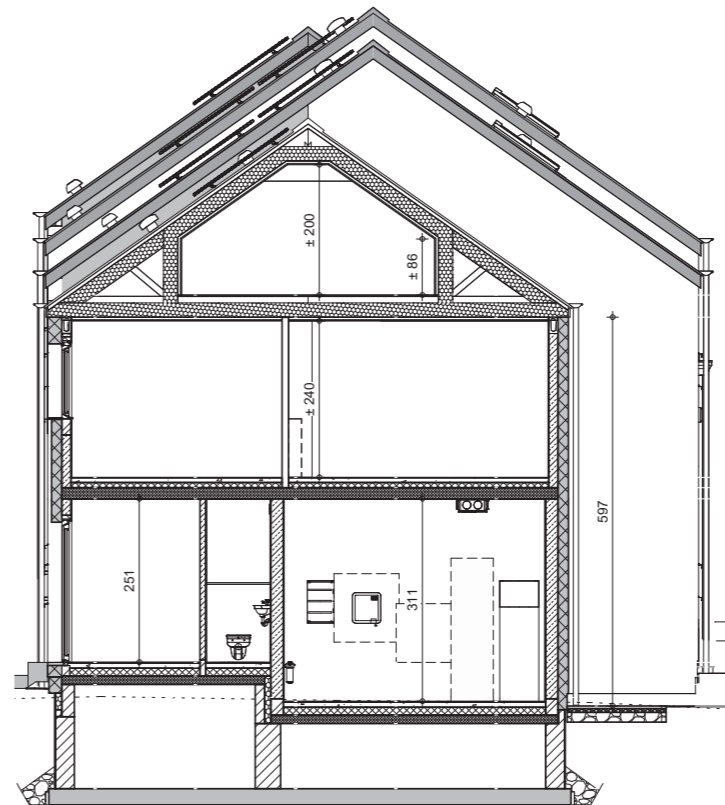

# QUARTIER D' AURA

GUELFF

*Video du projet,  
prix et  
disponibilités*

PEB A

GUELFF

LOT  
4

084 22 09 80  
maisons@thomas-piron.eu  
www.thomas-piron.eu

Rez-de-chaussée

Etage

Façade avant

Façade arrière

Pignon droit

LOT  
4

Comble

Coupe

SURFACE HABITABLE: 161m<sup>2</sup>  
SUPERFICIE TERRAIN: 650m<sup>2</sup>