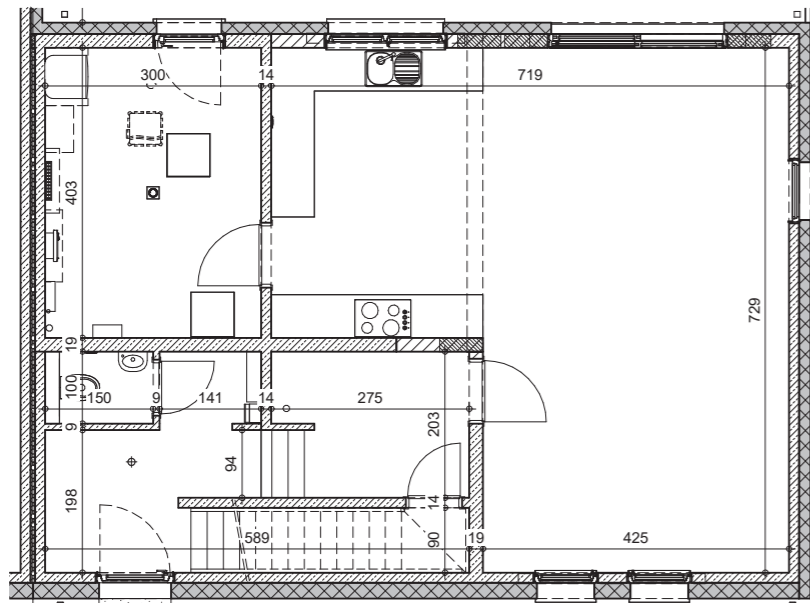

Etage

Façade avant

Façade arrière

Pignon droit

LOT  
4

Comble

Coupe

SURFACE HABITABLE: 161m<sup>2</sup>  
SUPERFICIE TERRAIN: 650m<sup>2</sup>