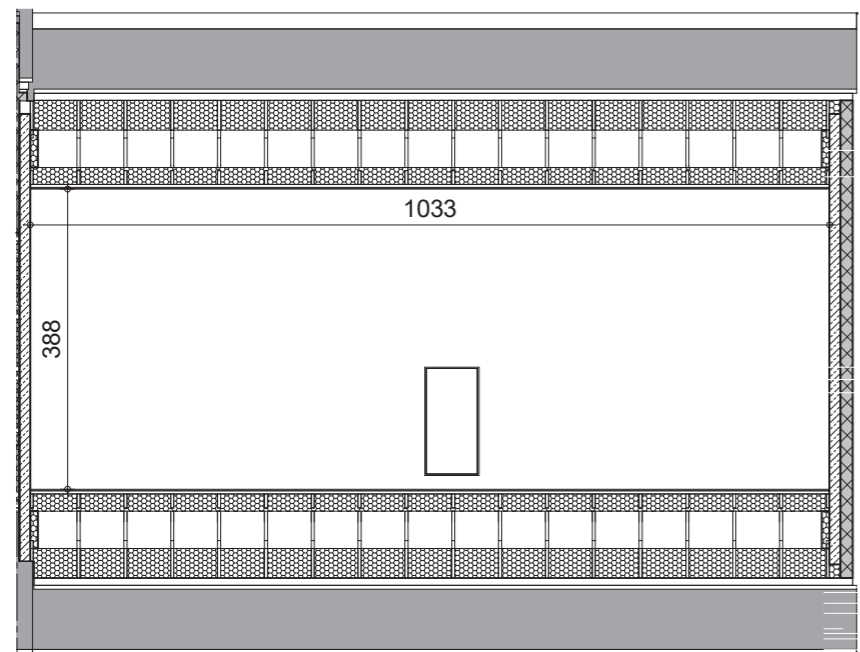

Etage

Façade avant

Façade arrière

Pignon droit

LOT  
4

Comble

Coupe

SURFACE HABITABLE: 161m<sup>2</sup>  
SUPERFICIE TERRAIN: 650m<sup>2</sup>