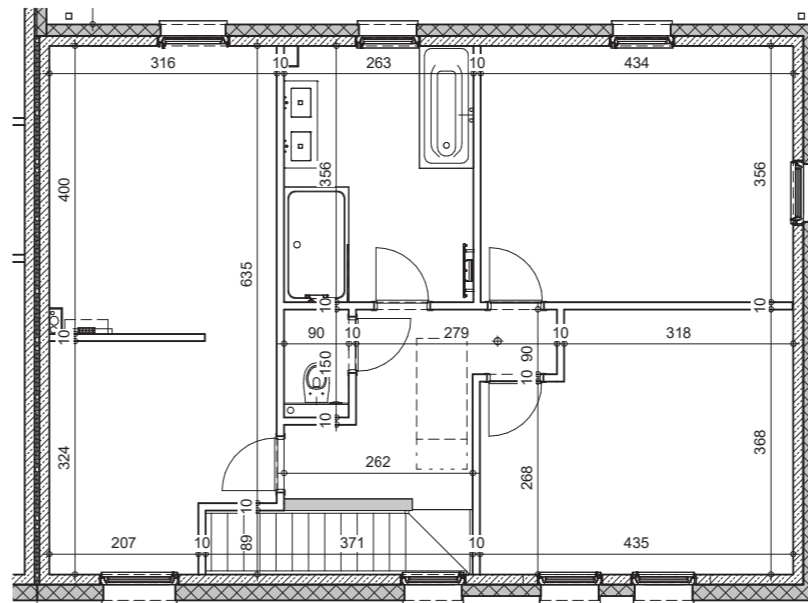

Etage

Façade avant

Façade arrière

Pignon droit

LOT  
4

Comble

Coupe

SURFACE HABITABLE: 161m<sup>2</sup>  
SUPERFICIE TERRAIN: 650m<sup>2</sup>